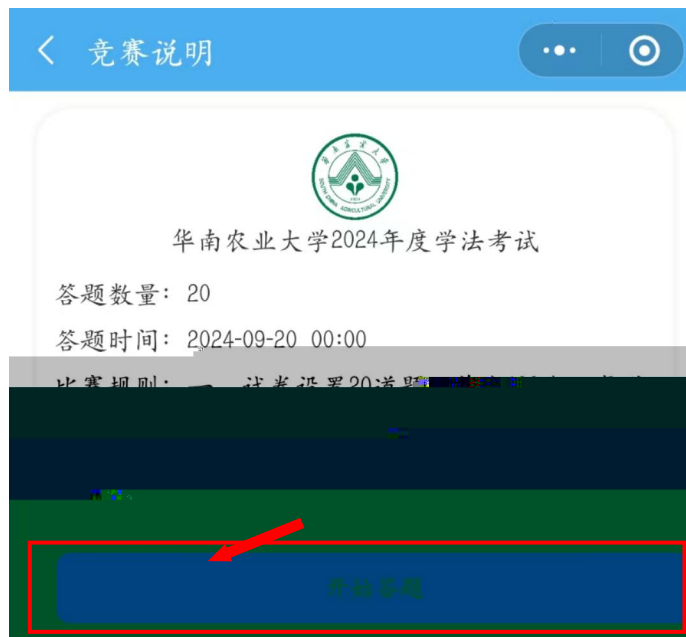

## 附件 2：“人文星空”操作指南

打开 [http://www.sjtu.edu.cn](#)，进入“人文星空”程序，点击界面“登录”，然后进入“身份界面”，输入“学号”（即“机号”）登录“人文星空”程序，必须保持网络连接正常；输入“工号”，记录，通过电脑端的“用户回显功能”。

程 界 进 【 库】， 【华 大  
法考 库】，可进 考 。

程 界 进 【个 竞】， 【华 大  
度 法考】，即可进 考 。