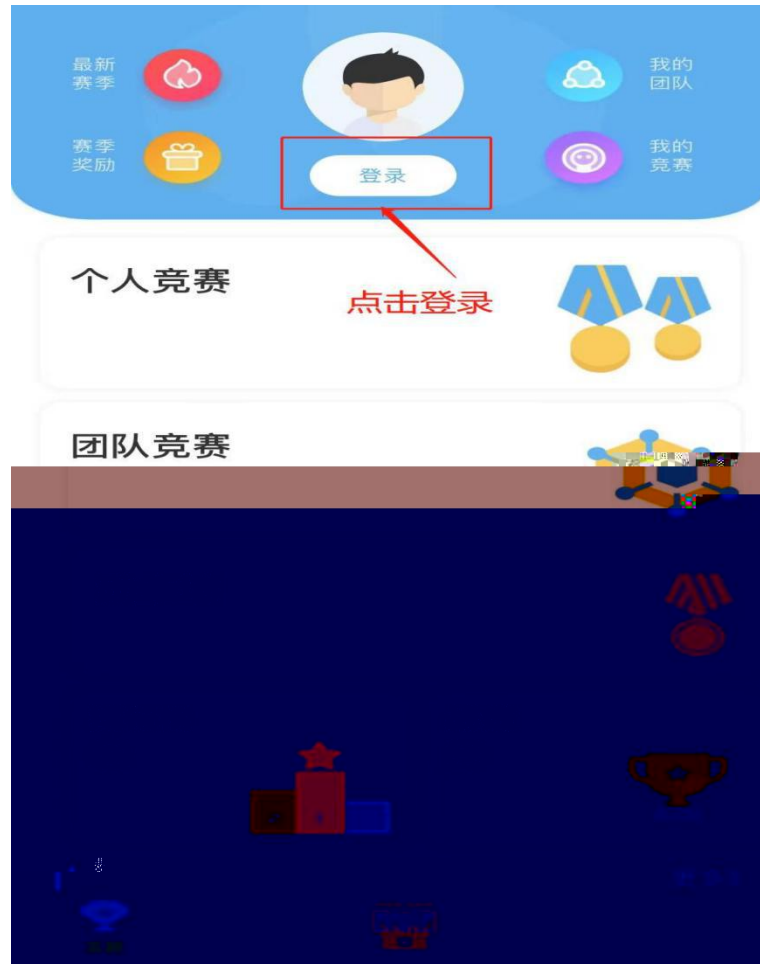

## 附件 2：“人文星空”操作指南

打开 [http://www.sjtu.edu.cn](#)，进入“人文星空”程序，点击界面“登录”，然后进入“身份界面”，输入“学号”（即“机号”）登录“人文星空”程序，必须保持网络连接正常；输入“工号”，记录，通过电脑端的“用户回显功能”。

程 界 进 【 库】， 【华 大  
法考 库】，可进 考 。

程 界 进 【个 竞】， 【华 大  
度 法考】，即可进 考 。