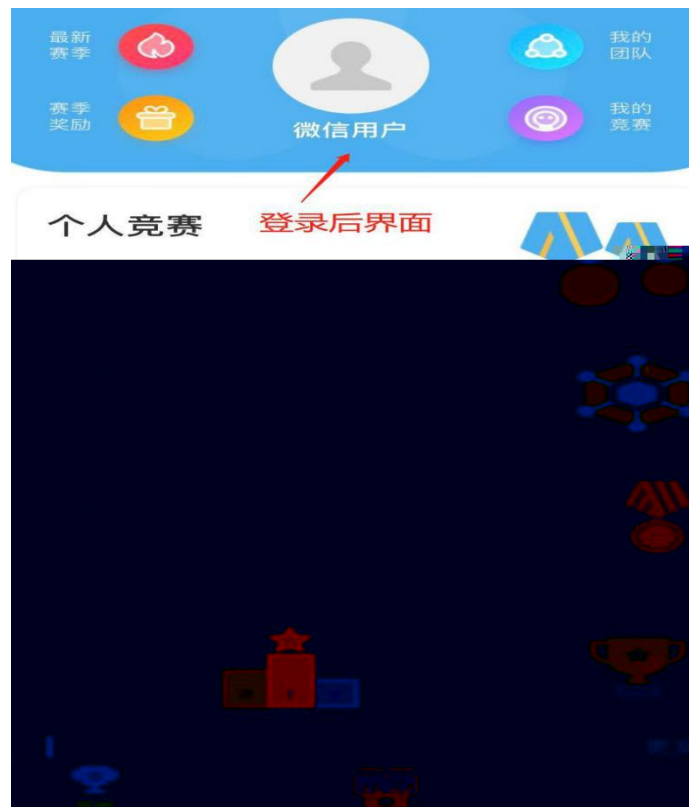

## 附件 2：“人文星空”操作指南

打开 [http://www.sjtu.edu.cn](#)，进入“人文星空”程序，点击界面“登录”，然后进入“身份界面”，输入“学号”（即“机号”）登录“人文星空”程序，必须保持网络连接正常；输入“工号”，记录，通过电脑端的“用户回显功能”。

程 界 进 【 库】， 【华 大  
法考 库】，可进 考 。

程 界 进 【个 竞】， 【华 大  
度 法考】，即可进 考 。

程 界 进 【 绩】，即可查看答 况。