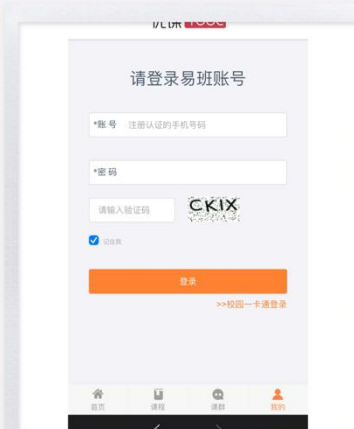

2021 12 8

:

:

19854815539

点击下方导航栏中的“课群”  
进入后点击下方“添加课群”  
输入课程邀请码即可

已经有账号的同学  
可直接扫描二维码或点击链接  
进入上方界面后  
点击右上角“加入”  
然后点击左上角<符号

随后即可进入登陆界面  
输入账号密码、验证码后  
自动跳转  
若没有跳转，请点击下方导航栏的“课群”  
即可看到本课群