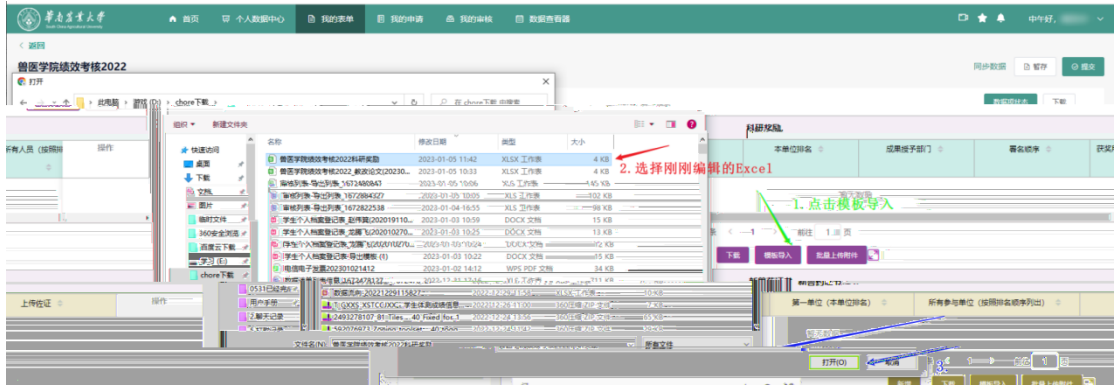

登录

扫码登录

找回密码

统一身份认证是什么?

统一身份认证是管理全校各个系统账号, 只需输入一次用户名和密码, 便可登录接入本平台的所有应用。

统一身份认证用户名是什么?

如果您是在校学生, 用户名为学号; 如果您是教职员工, 用户名为工号。

如何修改密码?

登录信息门户后, 在“个人中心”中修改密码, 并同时补充手机号和邮箱, 便于找回密码。

如何找回密码?

通过预留的手机号或发送手机号, 校园卡图片 (图片内容应包括姓名、工号或学号、证件照片等信息) 至邮箱metinfo@scau.edu.cn找回密码。若两种方法仍无法解决问题, 请携带有效证件 (校园卡或身份证) 到三角楼综合大楼212办公室办理密码重置。

注:

密码长度至少8位, 包含大、小写字母、数字、特殊字符中至少3种。

华北理工大学 首页 个人中心 我的事务 我的申请 我的审核 中午好, 刘雨涵!

学院绩效考核2021 (查看修改记录)

数据项状态: 审核中 已通过 已拒绝 暂存数据 已撤回 本地修改 数据中心同步 审核人修改 知业务系统不一致

发表学术论文情况

姓名	论文标题	刊名	卷期	页码	发表年份	第一作者	第二作者	第三作者	第四作者	第五作者	第六作者	第七作者	第八作者	第九作者	第十作者
刘雨涵	基于改进的遗传算法求解旅行商问题	计算机应用	37(1)	1-4	2021	是	否	否	否	否	否	否	否	否	否
刘雨涵	基于改进的遗传算法求解旅行商问题	计算机应用	37(1)	1-4	2021	否	是	否	否	否	否	否	否	否	否
刘雨涵	基于改进的遗传算法求解旅行商问题	计算机应用	37(1)	1-4	2021	否	否	是	否	否	否	否	否	否	否
刘雨涵	基于改进的遗传算法求解旅行商问题	计算机应用	37(1)	1-4	2021	否	否	否	是	否	否	否	否	否	否
刘雨涵	基于改进的遗传算法求解旅行商问题	计算机应用	37(1)	1-4	2021	否	否	否	否	是	否	否	否	否	否